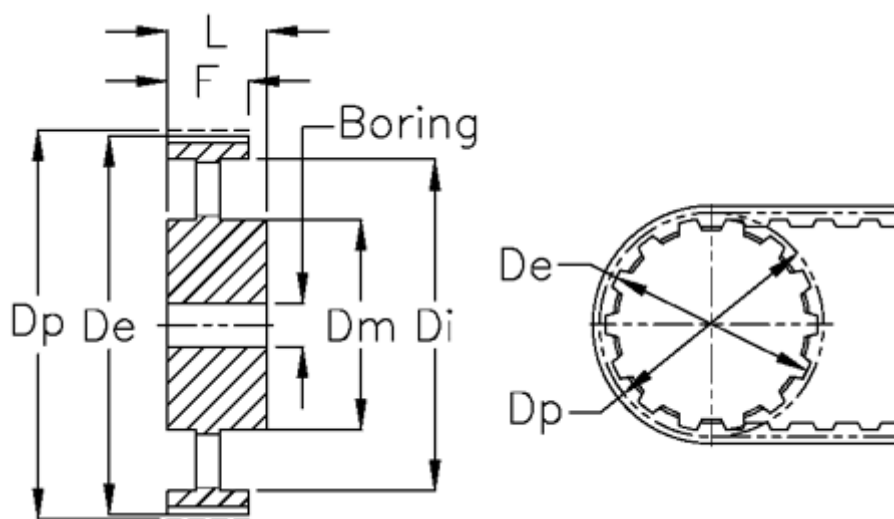

Varenummer: 604146072037
Beskrivelse: Tandremskive med nav
72 XL 037

Mål

Bredde	= XL 037	L	= 25.4
De	= 115.92	Max boring	= 23
Deling	= 1/5"	Tandantal	= 72
Di	= 100	Vægt	= 0.23
Dm	= 38		
Dp	= 116.43		
F	= 14.3		
Forboring	= 8		